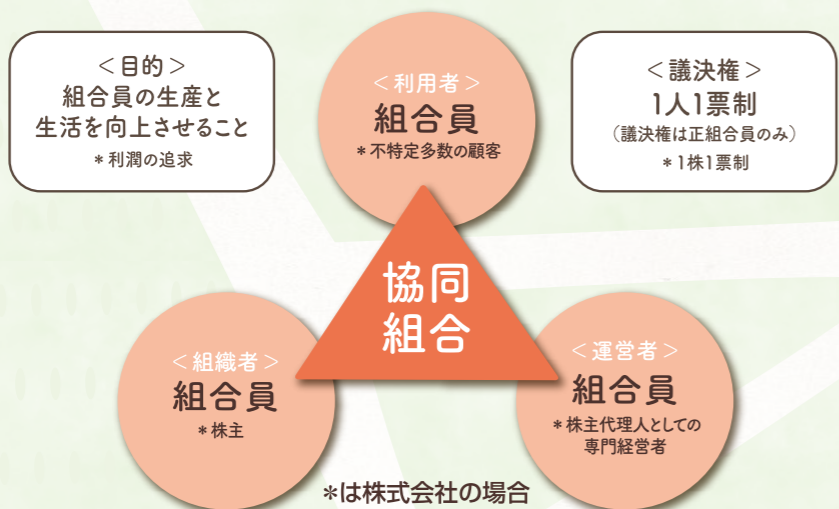

「JA」について知ろう!

Q 「JA」とは?

A 「JA」は、「Japan Agricultural Cooperatives(日本の農業協同組合)」の頭文字をとったニックネーム。国や市町村などの公の団体でも、民間の企業でもなく、「協同組合」に属しています。

Q 「JA」と「株式会社」の違いは?

A 「JA」と「株式会社」では、目的や運営方法が大きく違います。
まず、協同組合をつくるのは、「組合員」です。組合員になるためには、決められた額のお金を出資します。この出資金をもとに協同組合は事業・運営を行っています。また、組合員は自ら主体的に知恵を出し合い、創意工夫をしながら協同組合の活動に関わり、営利を追求しません。
それに対して株式会社を構成しているのは、「株主」です。株主は配当などを期待して会社の株を購入し株主になるため、利潤を追求します。
議決権に関しても、協同組合は「1人1票制」であるのに対し、株式会社は「1株1票制」です。

Q 組合員になれるのは農家だけ?

A 組合員になれるのは、農家だけではありません。
大野城市、太宰府市、筑紫野市、春日市、那珂川市にお住まいの方やお勤めの方は組合員になれます。
組合員になると、JAの事業や施設を利用できる他、ポイント制度や出資金に応じた配当金が支払われるなどメリットがたくさん!
JAを利用する目的で1万円以上出資していただくと、組合員になることができます。詳しくは金融店舗窓口にてお尋ねください。

Q 「JA」が行っている事業とは?

A JAは様々な事業を行っています。種類については以下の通りです。

- 営農
- 貯金
- 共済
- 融資
- 開発相談
- 福祉介護
- 葬祭
- 旅行
- 購買

地域の活性化「ふれあい活動」とは?

地域の活性化への貢献を目的として「ふれあい活動」を実施しています。JA主体の活動から組合員の意思を反映した活動の企画と運営への参加により、地域や組織の皆さまにとって身近に感じてもらえる存在を目指します。ふれあい活動の**内容につきましては、中面をご覧ください。**