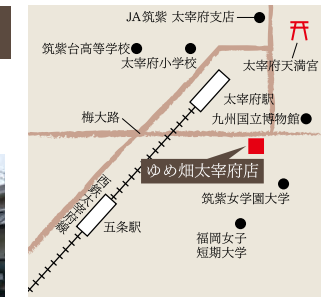

ゆめ畑 太宰府店

太宰府市石坂1-22-15
TEL:092-921-8600