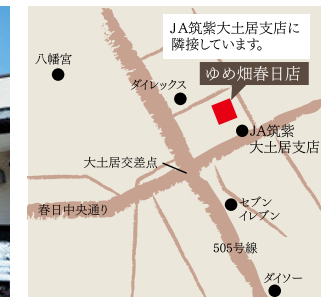

営業時間 月～土 9:00～18:00
日・祝 9:00～17:00

※店休日につきましては、各店舗へお問い合わせ、または、JA筑紫ホームページにてご確認ください。

《主な販売品》 野菜、今摺米、花き類、卵、鮮魚、肉類、加工品など

平成30年3月
ゆめ畑春日店
OPEN!
しました

春日市昇町7-74
TEL:092-501-1616

ゆめ畑 大野城店

大野城市御笠川1-16-10
TEL:092-513-0881