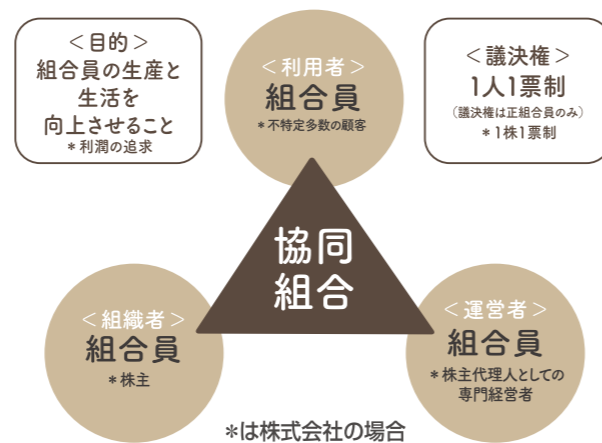

Q&A で知る! 「JA」「協同組合」について ご存知ですか?

Q 「JA」ってどんな組織?

A 「JA」は、「Japan Agricultural Cooperatives (日本の農業協同組合)」の頭文字をとったニックネームです。正式名称は「農業協同組合」。JA は、国や市町村などの公の団体でも、民間の企業でもなく、「協同組合」です。

Q そもそも「協同組合」って何?

A 「協同組合」とは、暮らしに関わる同じ想いや願い、あるいは困っている悩みや課題を、お互いに助け合い、力を合わせることによって実現したり、解決したりする仕組みのことです。

「協同組合」の組織は世界中にあり、平成28年には「協同組合の思想と実践」が、ユネスコの無形文化遺産に登録されました。

「1人はみんなのために、みんなは1人のために」は、世界の協同組合の合言葉です。

Q JAは株式会社ではないの?

A JA (協同組合) と株式会社は、目的や運営方法が大きく違います。

まず、協同組合をつくるのは、「組合員」です。組合員になるためには、決められた額のお金を出資します。この出資金をもとに協同組合は事業・運営を行っているのです。また、組合員は自ら主体的に知恵を出し合い、創意工夫をしながら協同組合の活動に関わり、営利を追求しません。

それに対して株式会社を構成しているのは、「株主」です。株主は配当などを期待して会社の株を購入し株主になり、利潤を追求します。

議決権に関しても、協同組合は「1人1票制」であるのに対し、株式会社は「1株1票制」です。