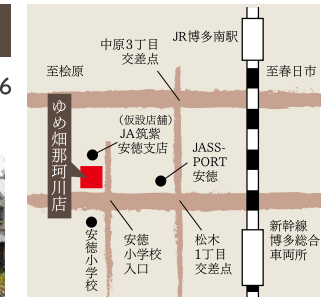

ゆめ畑 太宰府店

太宰府市石坂1-22-15
TEL:092-921-8600

ゆめ畑 筑紫野店

筑紫野市筑紫613-1
TEL:092-919-7117

ゆめ畑 那珂川店

筑紫郡那珂川町松木1-156
TEL:092-952-2971

※店舗の工事を行っております。ご迷惑をおかけいたしますが、何卒ご了承くださいませ、お願い申し上げます。

貯金事業