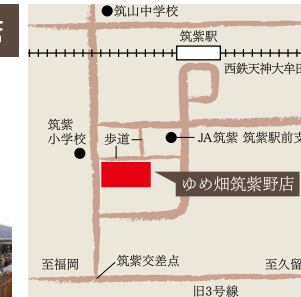

ゆめ畑 筑紫野店

筑紫野市筑紫613-1
TEL:092-919-7117

ゆめ畑 那珂川店

筑紫郡那珂川町松木1-156
TEL:092-952-2971