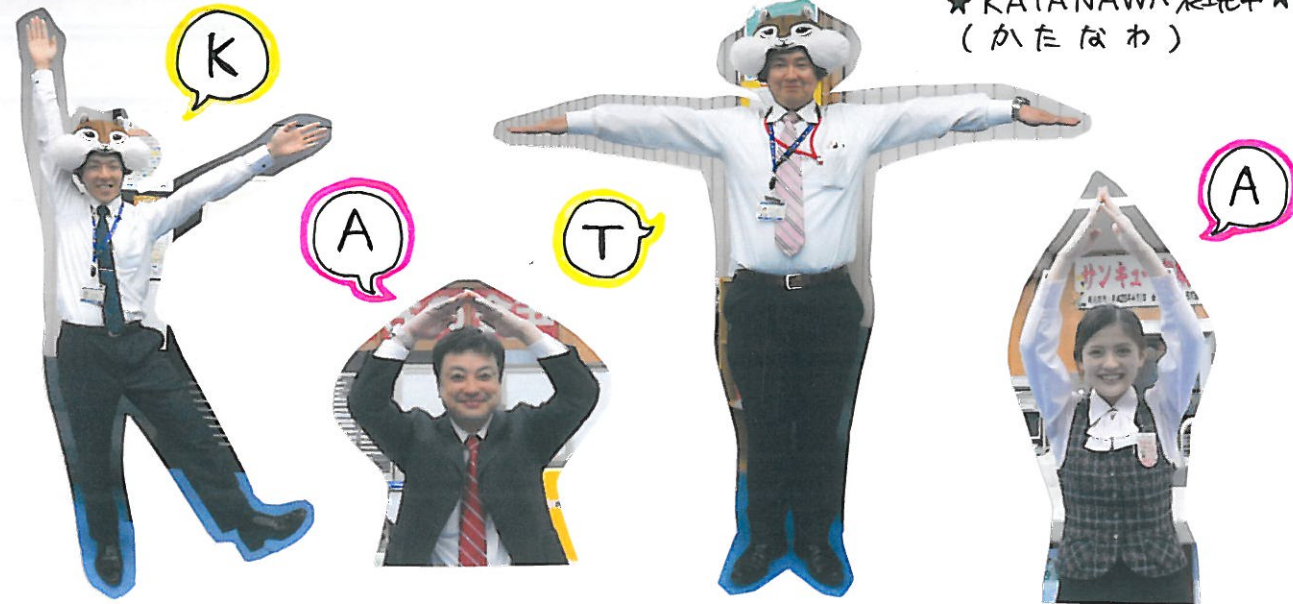

### 絵手紙、飾ってます

片縄支店には、かわいらしい絵手紙を、  
壁一面に飾っています。  
坂井佳鶴枝さん先生として、中央公民館で  
月一回(第一火曜日)に集って描かれています♡

### H28年度、新メンバーをご紹介します。以後お見知りおきください。

★KATANAWA表現中★  
(かたなわ)

ゆうだい  
山浦 悠大  
〈外回り担当〉  
ファームポイントは、  
天然パーマの髪のも  
と、憂快な笑い方。

三宅 敏元  
〈融資担当〉  
趣味は登山。  
春日の消防団の分  
団長をやっています!!

白水 泰輔  
〈外回り担当〉  
息子(5才)と娘(3才)  
をこよなく愛するパパ  
泰輔さんにそっくり♡