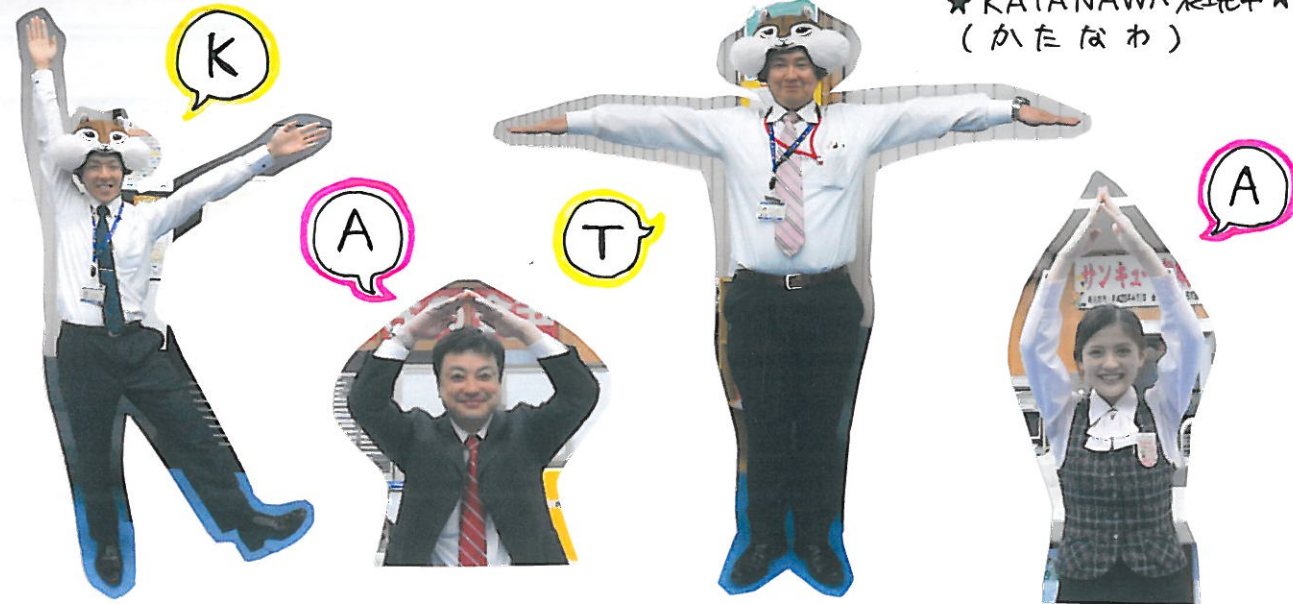

2016年度版

かたなわの

第 01 号

平成28年5月吉日
JA筑紫片縄支店
TEL: 952-2961
担当: 伊藤 未央

薫風香る清々しい季節に
なりましたね♡
新しい出逢いや環境には、
慣れましたか??
晴れた日に少し足を延ばして
出かけたい気分です♡♡

絵手紙、飾ってます

片縄支店には、かわいらしい絵手紙を、
壁一面に飾っています。
坂井佳鶴枝さん先生として、中央公民館で
月一回(第一火曜日)に集って描かれています♡

H28年度、新メンバーをご紹介します。以後お見知りおきください。

★KATANAWA表現中★
(かたなわ)

ゆうだい
山浦 悠大
〈外回り担当〉
ファームポイントは、
天然パーマの髪のもと、
憂快な笑い方。

三宅 敏元
〈融資担当〉
趣味は登山。
春日の消防団の分
団長をやっています!!

白水 泰輔
〈外回り担当〉
息子(5才)と娘(3才)
をこよなく愛するパパ
泰輔さんにそっくり♡

山本 友香
〈貯金窓口担当〉
娘(2才)大好き、
1児のママ。
この笑顔にイチコロ♡

昨年度より引き続きのメンバーをご紹介します。今年度もお願いします。

青柳 信幸
〈共済窓口担当〉
筑紫野市から毎日
バイクで通勤しています。
雨の日だと入っちゃら。

藤崎 寿代
〈支店長〉
ご存知、片縄のBoss
「歩く辞書」みたいに、
すぐ頼れる存在。

松尾 早姫
〈貯金窓口担当〉
社会人3年目突入。
好きな歌手は、
三代目J Soul Brothers.

伊藤 未央
〈貯金窓口担当〉
今年も「かたなわのわ」
を担当します。
読んでやって下さい。