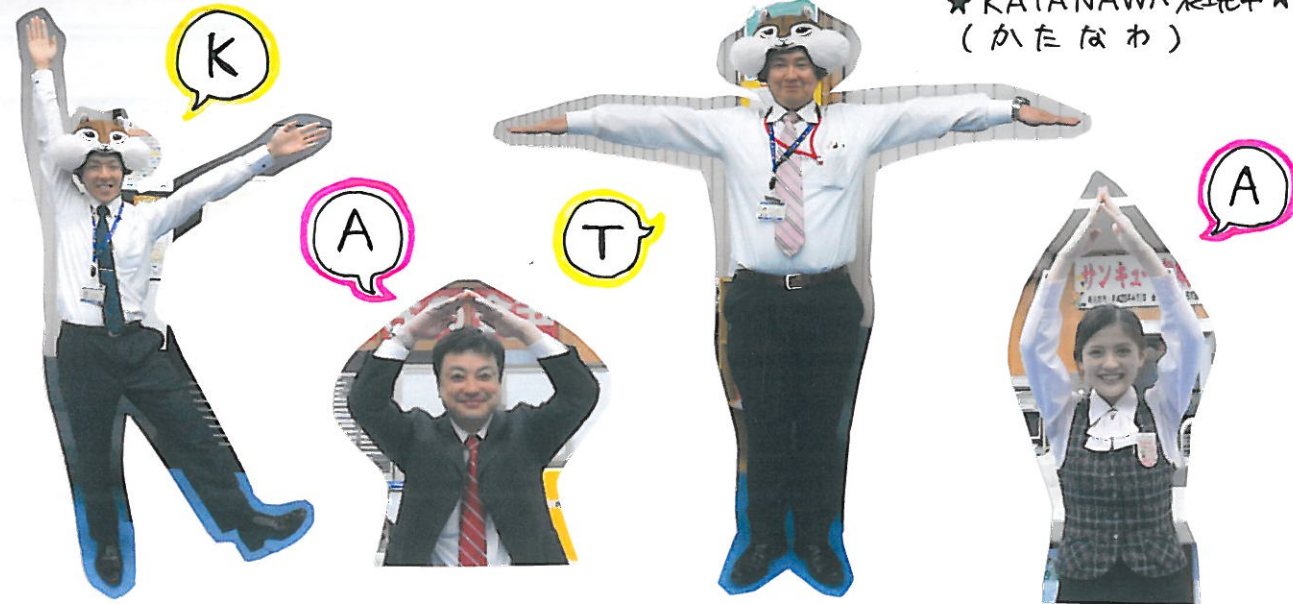

2016年度版

かたなわの

第 01 号

平成28年5月吉日
JA筑紫片縄支店
TEL: 952-2961
担当: 伊藤 未央

薫風香る清々しい季節に
なりましたね♡
新しい出逢いや環境には、
慣れましたか??
晴れた日に少し足を延ばして
出かけたい気分です♡♡

絵手紙、飾ってます

片縄支店には、かわいらしい絵手紙を、
壁一面に飾っています。
坂井佳鶴枝さん先生として、中央公民館で
月一回(第一火曜日)に集って描かれています♡

H28年度、新メンバーをご紹介します。以後お見知りおきください。

★KATANAWA表現中★
(かたなわ)

ゆうだい
山浦 悠大
〈外回り担当〉
ファームポイントは、
天然パーマの髪のも
と、憂快な笑い方。

三宅 敏元
〈融資担当〉
趣味は登山。
春日の消防団の分
団長をやっています!!

白水 泰輔
〈外回り担当〉
息子(5才)と娘(3才)
をこよなく愛するパパ
泰輔さんにそっくり♡

山本 友香
〈貯金窓口担当〉
娘(2才)大好き、
1児のママ。
この笑顔にイチコロ♡

昨年度より引き続きのメンバーをご紹介します。今年度もお願いします。

青柳 信幸
〈共済窓口担当〉
筑紫野市から毎日
バイクで通勤しています。
雨の日だとハッピー。

藤崎 寿代
〈支店長〉
ご存知、片縄のBOSS
「歩く辞書」みたいに、
すぐ頼れる存在。

松尾 早姫
〈貯金窓口担当〉
社会人3年目突入。
好きな歌手は、
三代目J Soul Brothers.

伊藤 未央
〈貯金窓口担当〉
今年も「かたなわのわ」
を担当します。
読んでやって下さい。